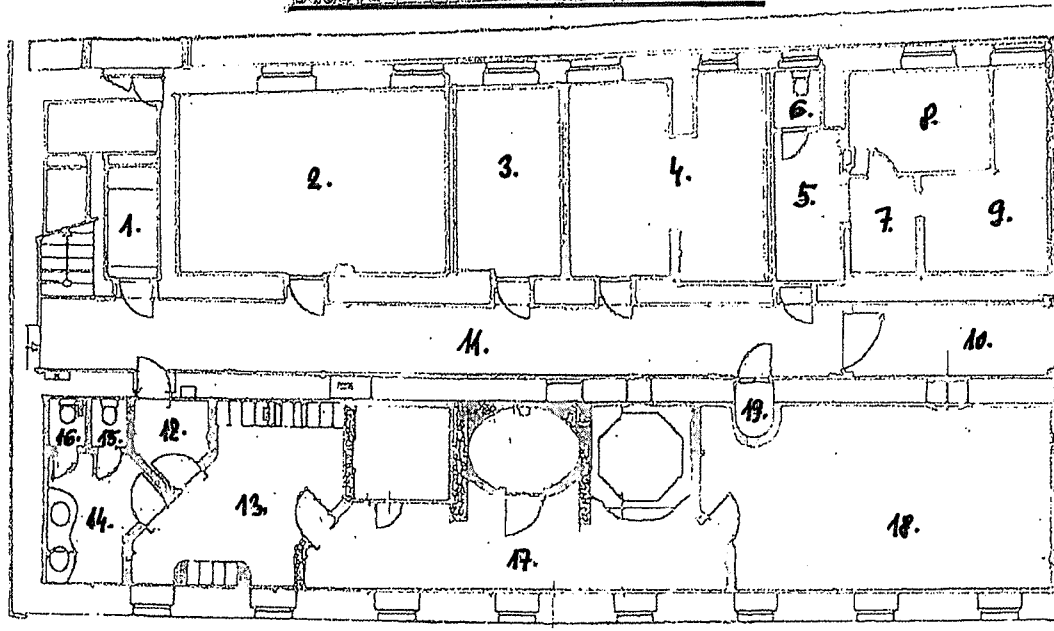

Budova G - patro -1 - nájemní prostory

1.	Sklad pod schodištěm	5.20	m2
2.	Recepce	27.00	m2
3.	Masáže	12.00	m2
4.	Kosmetika - masáže	20.40	m2
5.	Chodba k WC	5.80	m2
6.	WC - solarium	1.20	m2
7.	Šatna - solarium	2.10	m2
8.	Solarium	8.50	m2
9.	Prádelna	10.90	m2
10.	Úklidová místnost /chodba/	10.20	m2
11.	Chodba s přístupovým schodištěm	30.00	m2
12.	Předsíň	3.14	m2
13.	Šatna	15.32	m2
14.	Umývárna	6.90	m2
15.	WC 1	1.16	m2
16.	WC 2	1.16	m2
17.	Sauna-sprcha-bazének	35.50	m2
18.	Odpočívárna	34.16	m2
19.	Příslušenství bazénku	1.20	m2