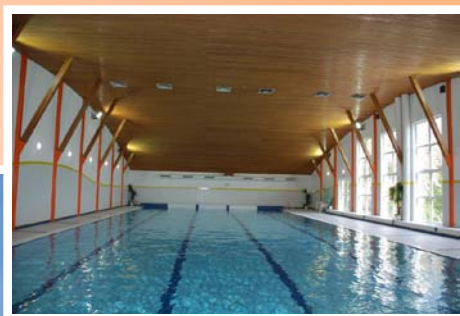

VRÚ Slapy nad Vltavou

Vojenský rehabilitační ústav je od Prahy vzdálen asi 35 km, je umístěn v lesoparku, 3 km od Slapské přehrady. Léčba je zaměřena především na pacienty s postižením centrálního nervového systému a celkově hybného systému.

www.volareza.cz

volareza
HOTELY LÁZNĚ WELLNESS